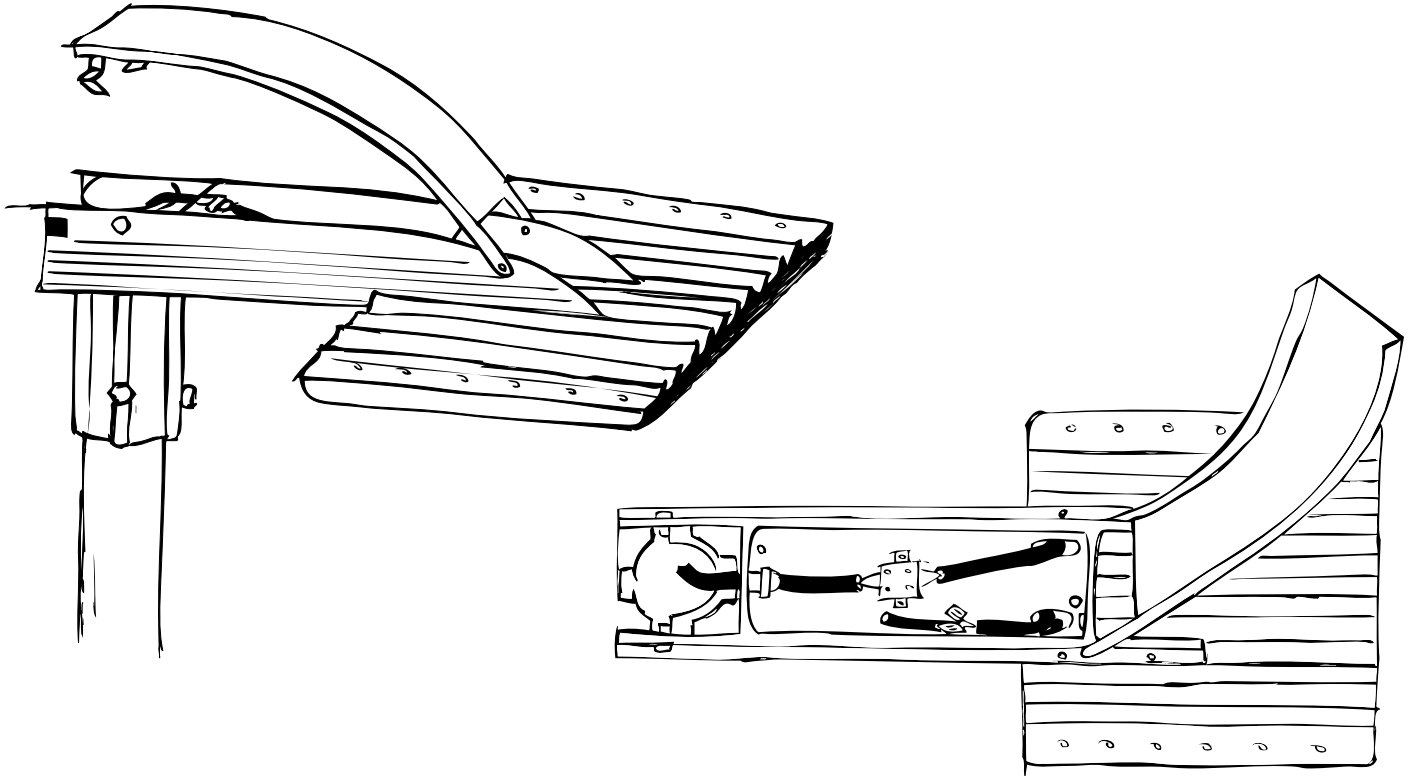

ACCESSORI

Articolo <i>Article</i>	Finitura <i>Color</i>	Kit montaggio parete/soffitto (orientabile da 0° a 90° in 12 step da 7,5°) <i>Wall/ceiling mounting system (adjustable from 0° to 15° in 12 steps by 7,5°)</i>	Peso <i>Weight</i>
LEDM0001 LEDM0002	anodizzato nero <i>black anodized</i> anodizzato argento <i>clear anodized</i>	Ind-LED Compact-LED 	kg 0,6 
Articolo <i>Article</i>	Finitura <i>Color</i>	Perni per montaggio a blindo <i>Pivots for assembly to armour</i>	Peso <i>Weight</i>
LEDM0007 LEDM0008	anodizzato nero <i>black anodized</i> anodizzato argento <i>clear anodized</i>		kg 0,1 
Articolo <i>Article</i>	Finitura <i>Color</i>	Kit montaggio sospensione <i>Suspension mounting system</i>	Peso <i>Weight</i>
LEDM0013 LEDM0014	anodizzato nero <i>black anodized</i> anodizzato argento <i>clear anodized</i>		kg 0,1 

Articolo Article	Finitura Color	Cavallotto in acciaio per montaggio palo (ø 60) steel u-bolt for pole mounting system (ø 60)	Peso Weight
		Ind-LED Compact-LED	kg 0,2
LEDM0010	acciaio steel		

Articolo Article	Finitura Color	Dimensioni Size	Prodotto Product	Kit attacco palo Pole mounting system	Peso Weight
LEDM0003	anodizzato nero black anodized	L- 510mm H-142mm W-129mm	Compact-LED		kg 2,5
LEDM0004	anodizzato argento clear anodized	L- 510mm H-142mm W-129mm	Compact-LED		
LEDM0017	anodizzato nero black anodized	L- 510mm H-145mm W-141mm	IND-LED		
LEDM0018	anodizzato argento clear anodized	L- 510mm H-145mm W-141mm	IND-LED		
LEDM0021	anodizzato nero black anodized	L- 380mm H-65mm W-129mm	Compact-LED MINI		
LEDM0022	anodizzato argento clear anodized	L- 380mm H-65mm W-129mm	Compact-LED MINI		